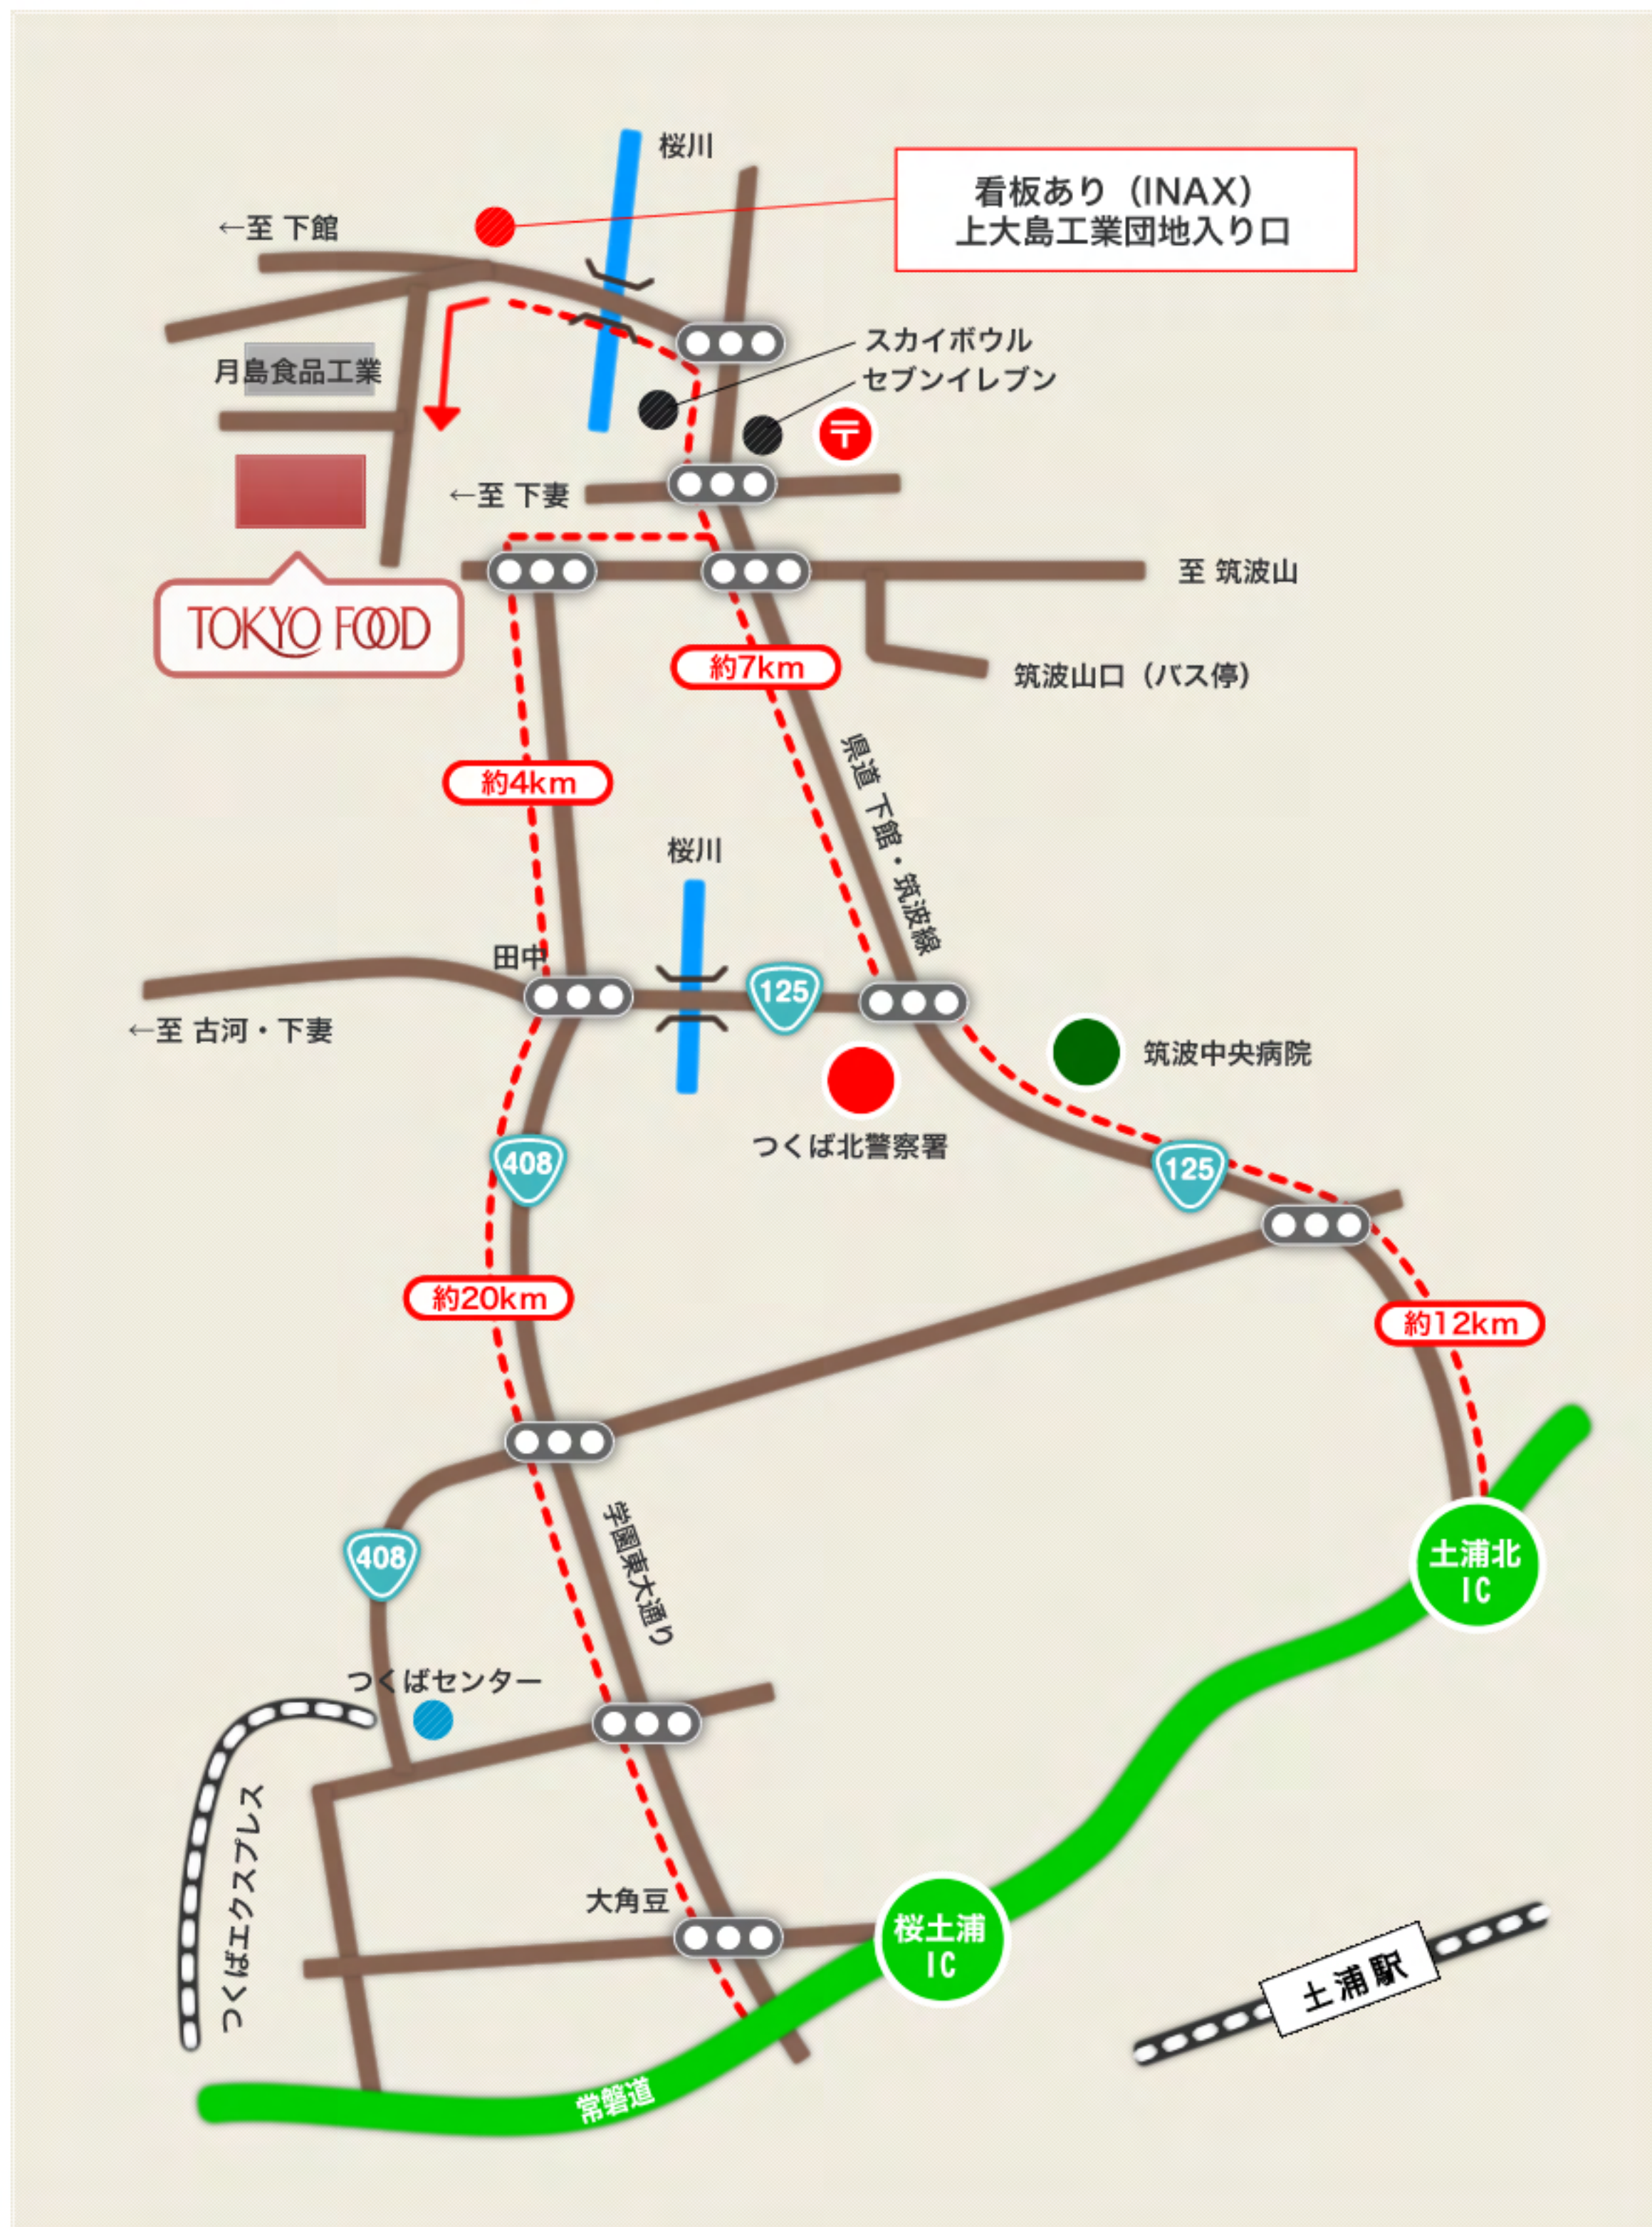

# 東京フード アクセスマップ

## アクセス

つくば駅（つくばセンター）まで	電車:つくばエクスプレスつくば駅下車 高速バス:東京駅八重洲南口→つくばセンター下車
つくば駅（つくばセンター）から会社まで	つくバス北部シャトル（25～35分間隔） 筑波山口下車タクシー10分
その他	水戸線下館駅下車タクシー20分 常磐線土浦駅下車タクシー45分